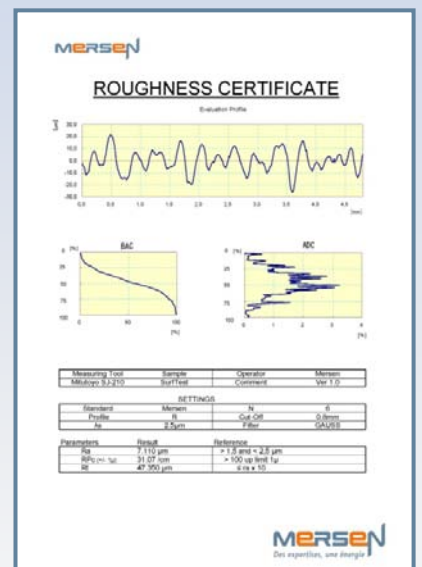

OUTILS DE MAINTENANCE & APPAREILS DE MESURE

Les bagues et les collecteurs doivent avoir un état de surface suffisamment rugueux pour permettre la création d'une bonne patine, tout particulièrement à des vitesses élevées.

Avec le temps et le frottement des balais, cette rugosité peut disparaître. Dès lors qu'elle est insuffisante, elle peut provoquer des vibrations sur les balais, dégrader le contact électrique, accroître l'usure des balais, etc.

La rugosité peut être facilement reconstituée par un simple ponçage manuel à l'aide d'une pierre à rectifier.